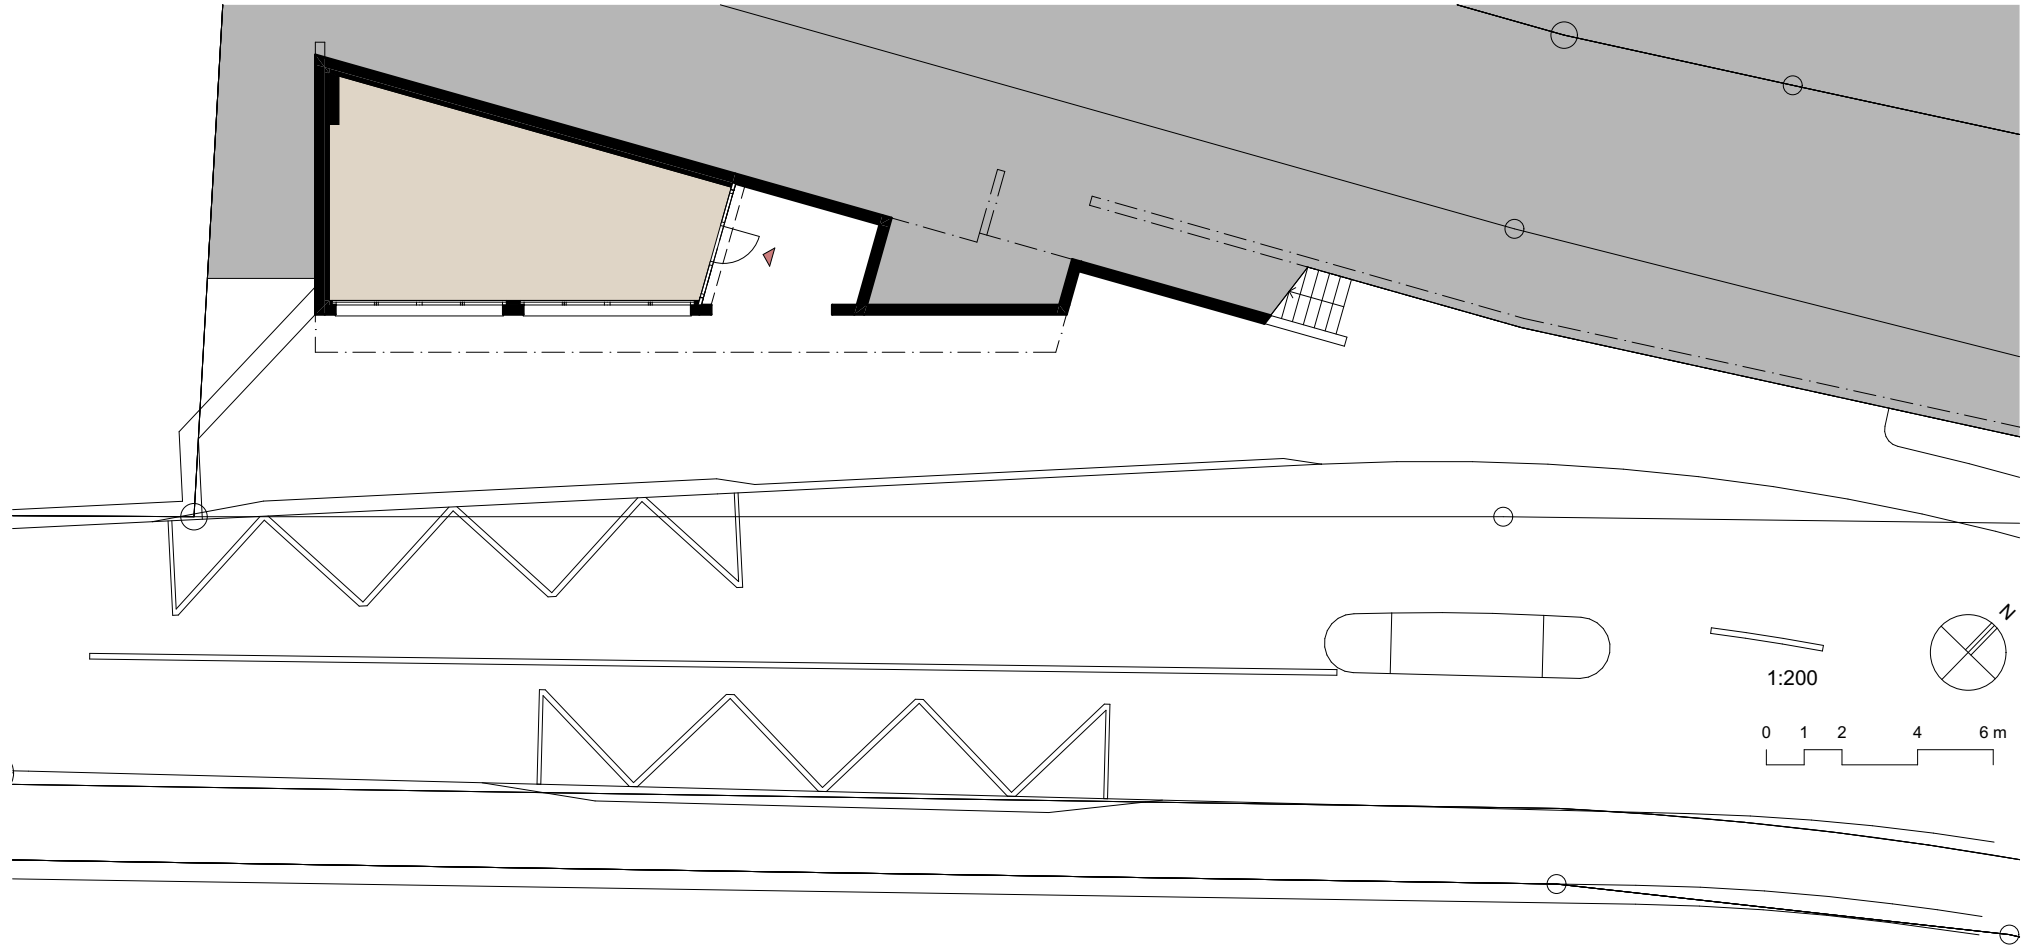

# Freizeitraum

Geschoss Ebene -1  
Fläche 46.3 m<sup>2</sup>

**burch  
und  
partner**

30.01.2023

Burch und Partner  
Architekten AG  
Industriestrasse 4  
6060 Sarnen

T 041 666 00 99  
info@burch-partner.ch  
www.burch-partner.ch